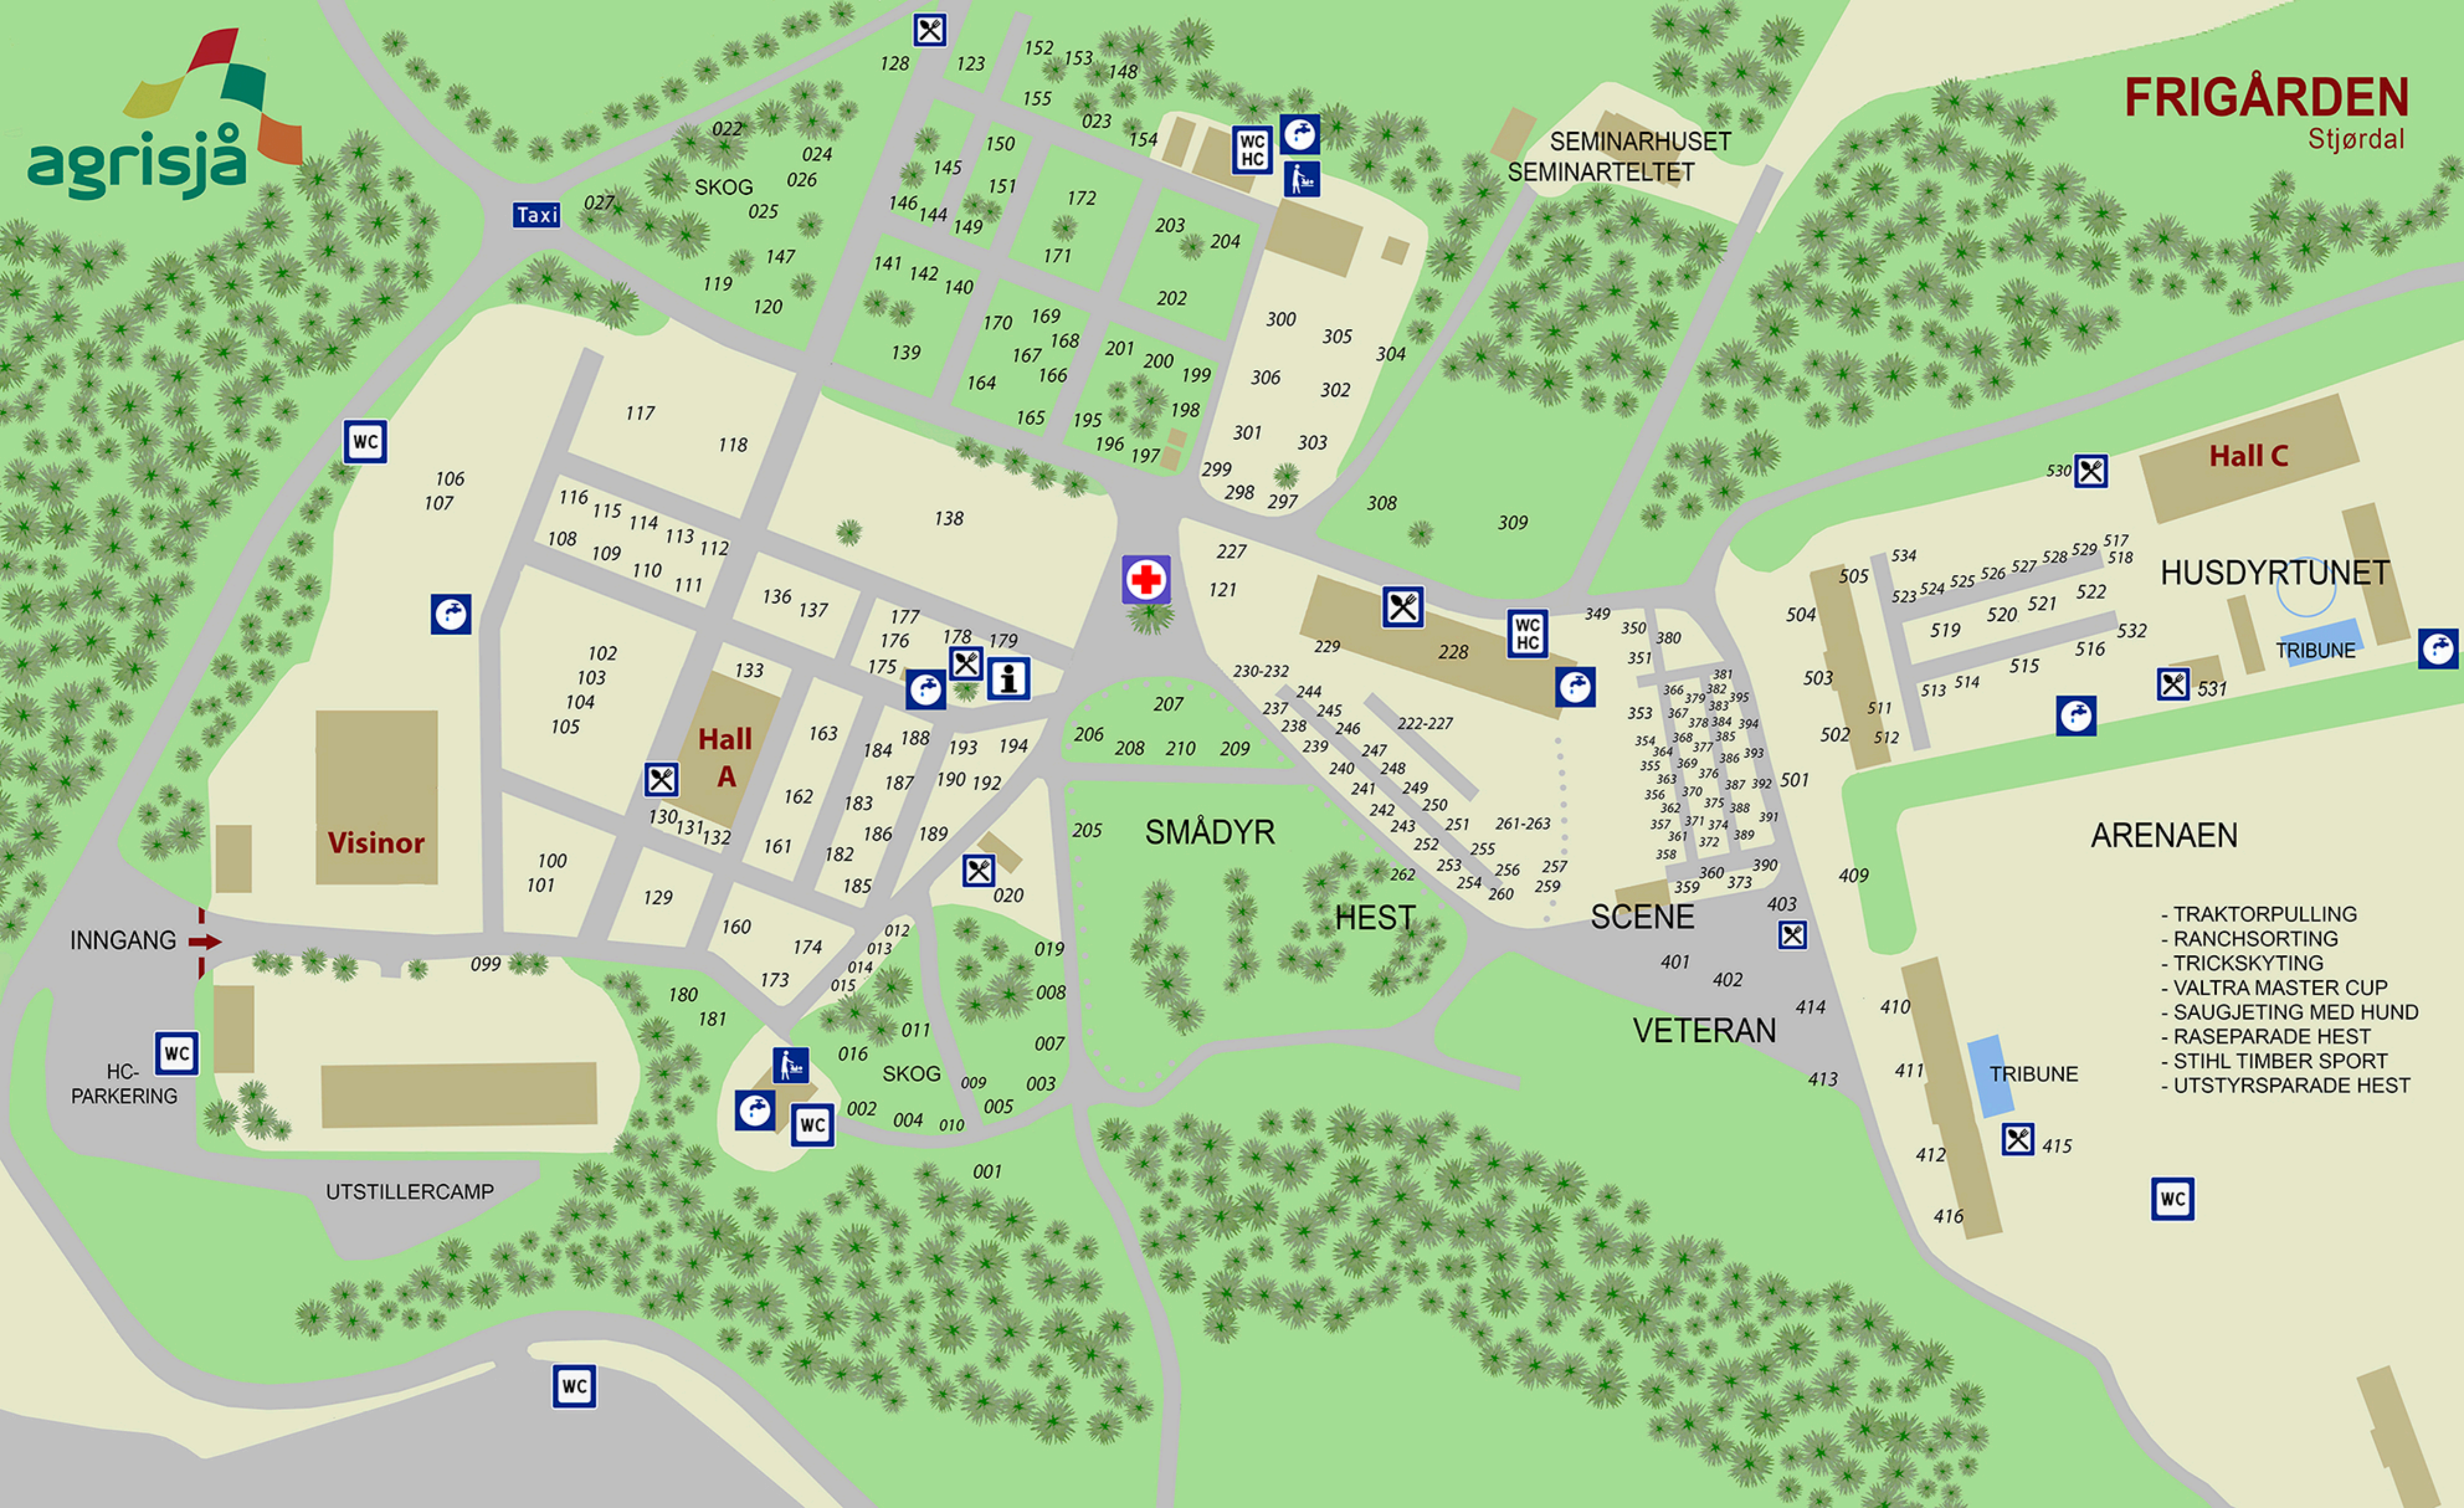

FRIGÅRDEN

Stjørdal

INNGANG

Visinor

Hall A

SMÅDYR

HEST

SCENE

VETERAN

ARENAEN

Hall C

HUSDYRTUNET

TRIBUNE

TRIBUNE

WC

- TRAKTORPULLING
- RANCHSORTING
- TRICKSKYTING
- VALTRA MASTER CUP
- SAUGJETING MED HUND
- RASEPARADE HEST
- STIHL TIMBER SPORT
- UTSTYRSPARADE HEST